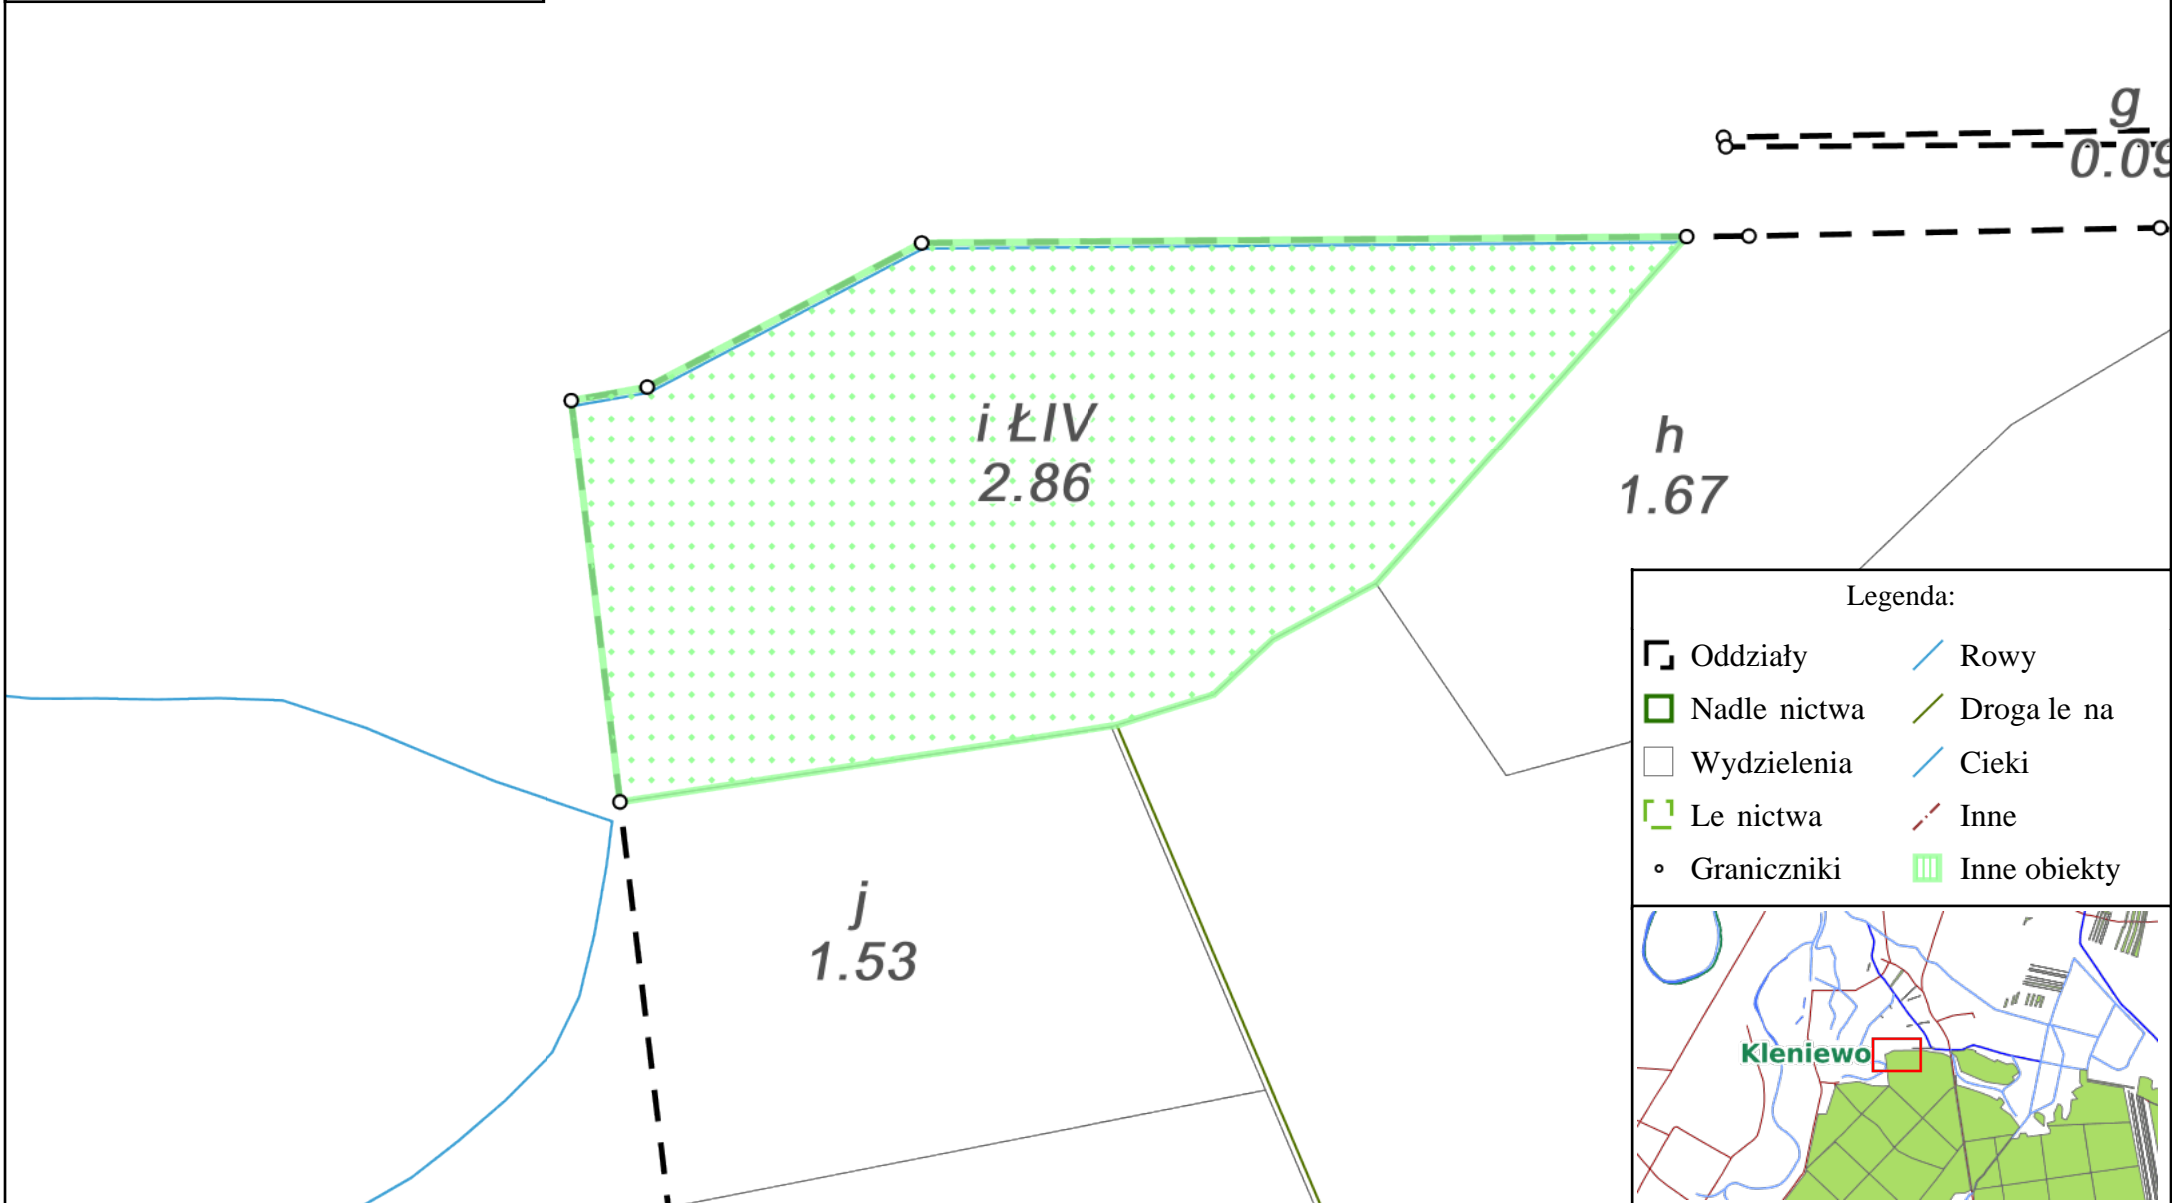

Zał. Mapa przedmiotu  
dzierawy.  
Obr. ewid. Łaziska, nr  
Nadle nictwo Kra niki  
Kleniewo  
Stan na 11-04-2022

Skala 1:2000  
0 25 50 m

Legenda:

- |              |              |
|--------------|--------------|
| Oddziały     | Rowy         |
| Nadle nictwa | Droga le na  |
| Wydzielenia  | Cieki        |
| Le nictwa    | Inne         |
| Graniczniki  | Inne obiekty |