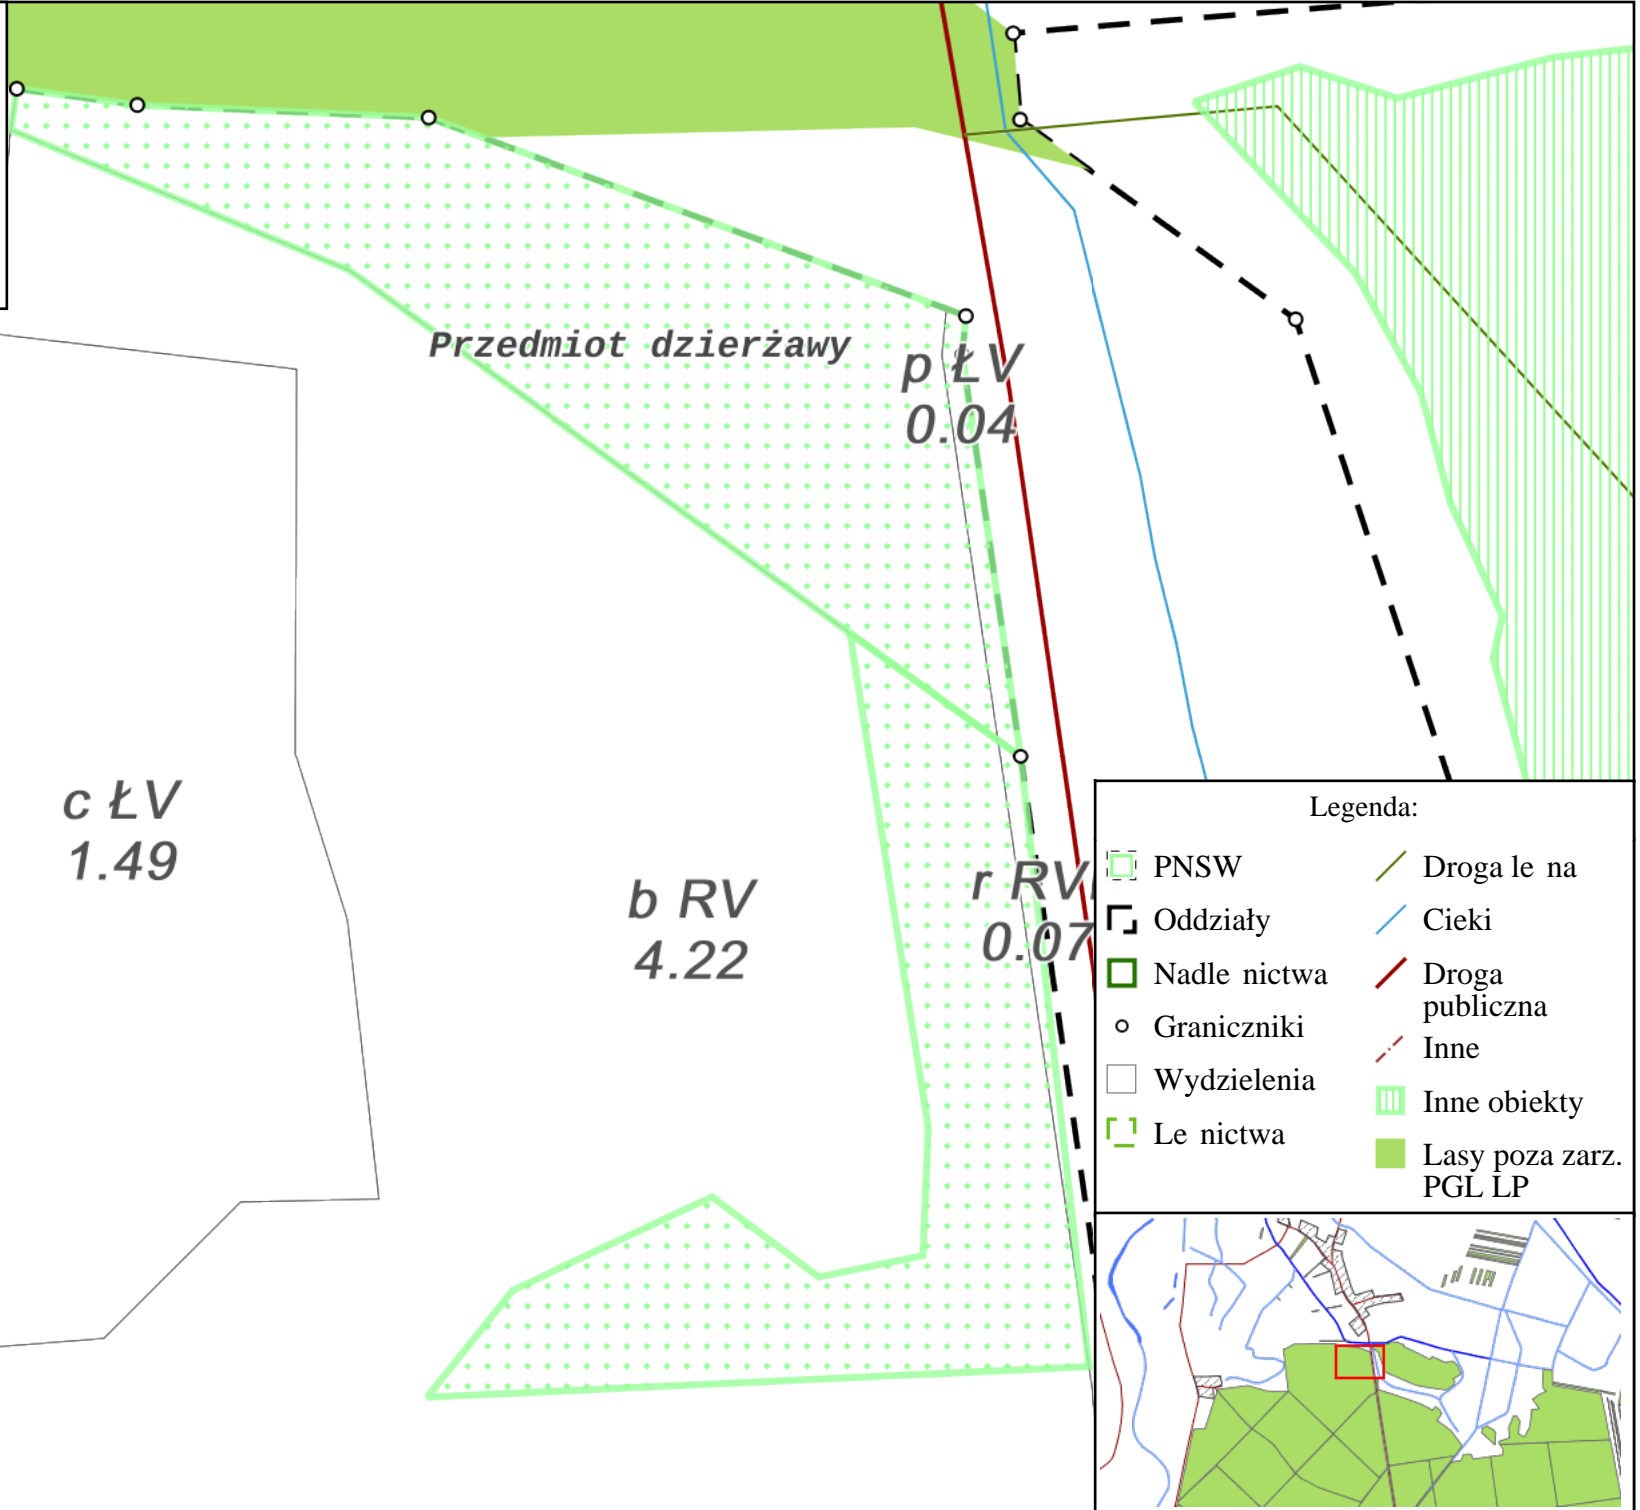

Zał. Mapa przedmiotu
dzierawy.
Obr. ewid. Łaziska, nr
Nadleictwo Krańc
Kleniewo
Stan na 11-04-2022

Skala 1:1500
0 10 20 m

Legenda:

- | | |
|-------------|------------------------|
| PNSW | Droga leśna |
| Oddziały | Cieki |
| Nadleictwa | Droga publiczna |
| Graniczniki | Inne |
| Wydzielenia | Inne obiekty |
| Le nictwa | Lasy poza zarz. PGL LP |